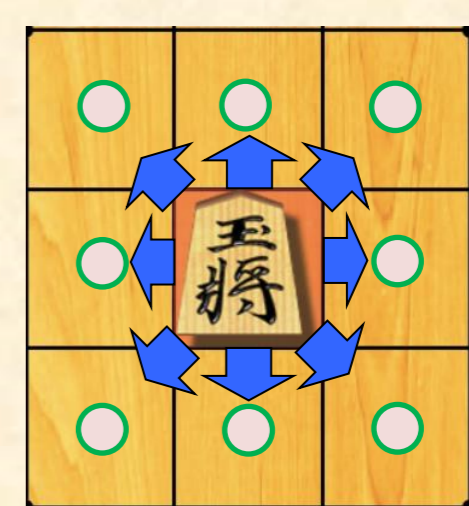

歩兵(ふひょう)

1マス前に進むことができます

銀将(ぎんしょう)

矢印の方向に1マス進むことができます

金将(きんしょう)

矢印の方向に1マス進むことができます

相手の駒のマスに入るとその駒を取れます

取った駒は自分の手番で盤上の空きマスに打つことができます  
 (動けない場所には打てません)

歩・桂馬・銀将  
 香車は成ることで金将の動きになります

桂馬(けいま)

矢印の方向に進むことができます  
 相手の駒や自分の駒を飛び越すことができます

香車(きょうしゃ)

前方にまっすぐ進むことができます  
 相手の駒や自分の駒を飛び越すことはできません

飛車(ひしゃ)

前後左右にまっすぐ進むことができます  
 相手の駒や自分の駒を飛び越すことはできません

角行(かくぎょう)

ナナメにまっすぐ進むことができます  
 相手の駒や自分の駒を飛び越すことはできません

王将(おうしょう)

飛車の成り  
 龍王(りゅうおう)

角行の成り  
 龍馬(りゅうま)

成ることで元の動き方にプラスして  
 ●にも1マス進めるようになります

- 水色の枠線.....切れてはいけない要素(文字やロゴ等)をいれる範囲
- ピンクの枠線...仕上りのサイズ
- みどりの枠線...フチなし印刷にする場合、背景を伸ばす範囲