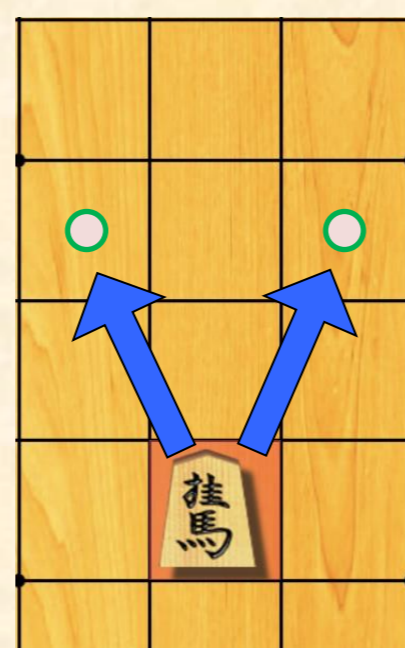

歩兵(ふひょう)

1マス前に進むことができます

銀将(ぎんしょう)

矢印の方向に1マス進むことができます

金将(きんしょう)

矢印の方向に1マス進むことができます

相手の駒のマスに入るとその駒を取れます

取った駒は自分の手番で盤上の空きマスに打つことができます  
 (動けない場所には打てません)

歩・桂馬・銀将  
 香車は成ることで金将の動きになります

桂馬(けいま)

矢印の方向に進むことができます  
 相手の駒や自分の駒を飛び越すことができます

香車(きょうしゃ)

前方にまっすぐ進むことができます  
 相手の駒や自分の駒を飛び越すことはできません

飛車(ひしゃ)

前後左右にまっすぐ進むことができます  
 相手の駒や自分の駒を飛び越すことはできません

角行(かくぎょう)

ナナメにまっすぐ進むことができます  
 相手の駒や自分の駒を飛び越すことはできません

王将(おうしょう)

飛車の成り  
 龍王(りゅうおう)

角行の成り  
 龍馬(りゅうま)

成ることで元の動き方にプラスして  
 ●にも1マス進めるようになります

- 水色の枠線.....切れてはいけない要素(文字やロゴ等)をいれる範囲
- ピンクの枠線...仕上りのサイズ
- みどりの枠線...フチなし印刷にする場合、背景を伸ばす範囲