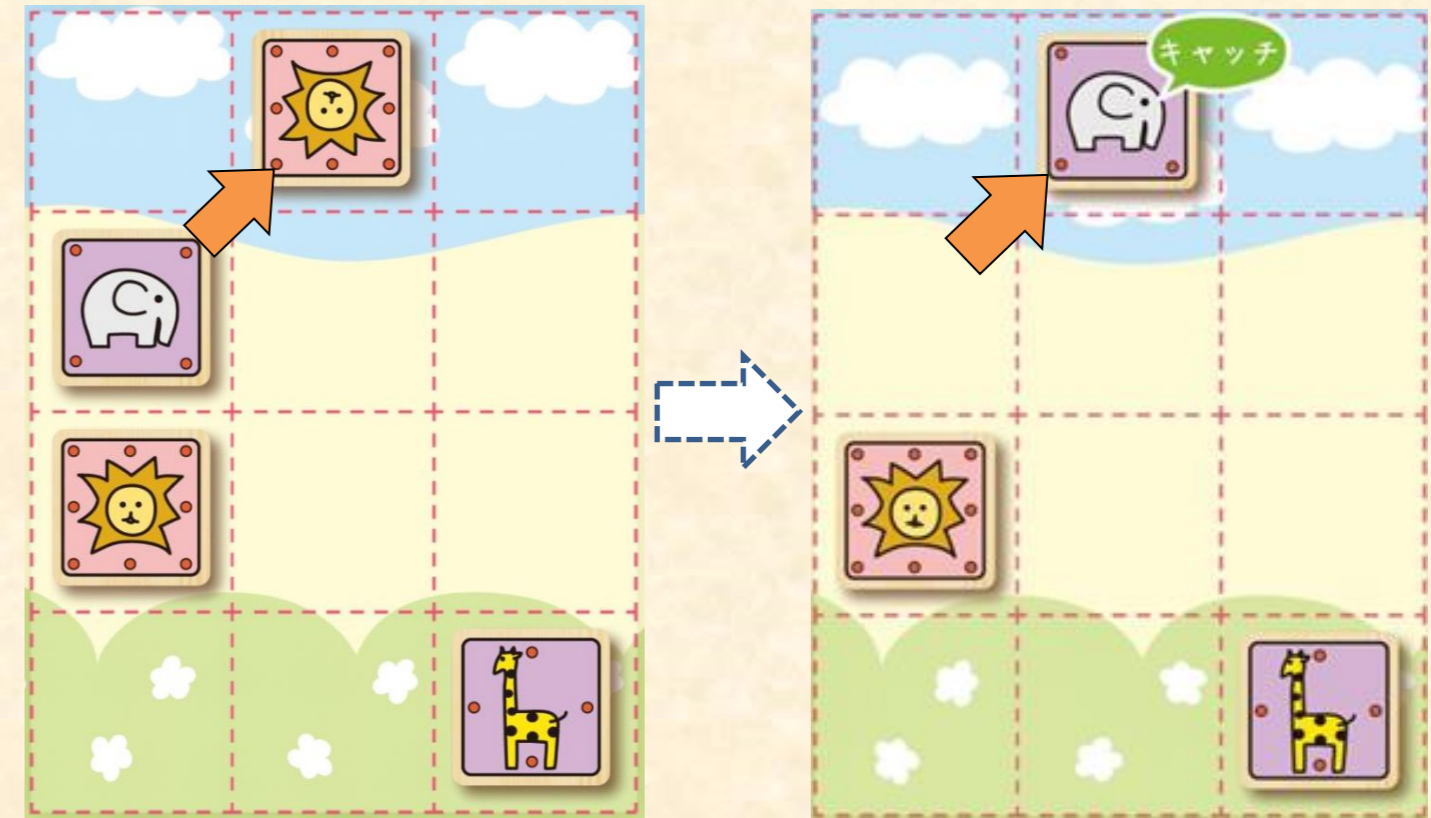

「ぞう」と「きりん」が「ライオン」を
 となりで見えています
 「ひよこ」は「ライオン」の前にいますね

相手の「ライオン」をつかまえたら勝ちです
 これを**キャッチ**といいます

自分の「ライオン」が相手のエリアに入ったら勝ちです(成功の図)
 これを**トライ**といいます
 相手のエリアに入って**すぐにキャッチ**されたら負けです(失敗の図)

- 水色の枠線.....切れてはいけない要素(文字やロゴ等)をいれる範囲
- ピンクの枠線...仕上りのサイズ
- みどりの枠線...フチなし印刷にする場合、背景を伸ばす範囲

★★★ PDFに変換して入稿される場合 ★★★
 「表示」>「スライドマスター」画面より色つきのガイド線を消してから変換してください

冊子のデータ製作について

- ・ページ数は表紙も含めた数になります
- ・データは1Pごとでも見開きでもご入稿頂けます
- ※見開きの場合はページ順どおりにご作成ください
- ・白紙のページがある場合はコメント欄にご指示ください