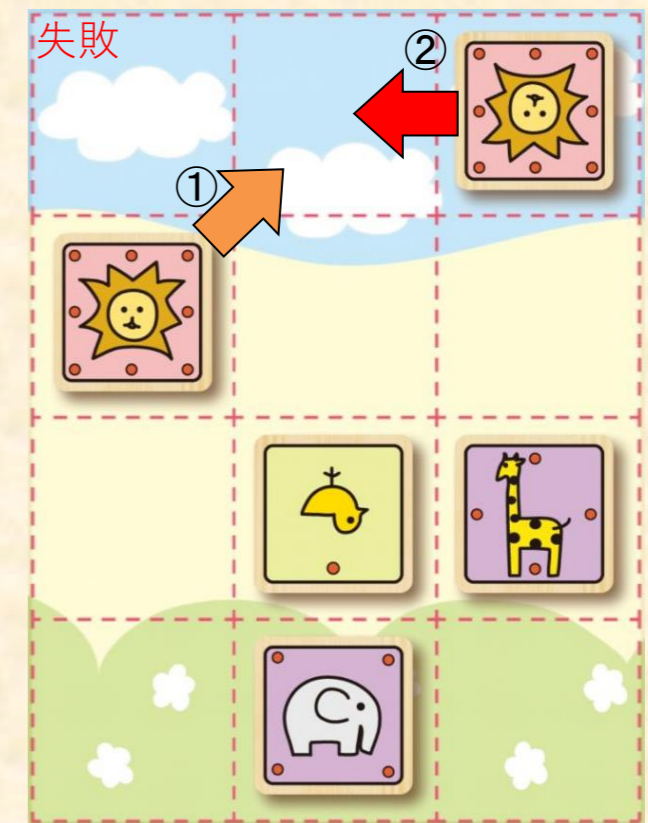

「ぞう」と「きりん」が「ライオン」を
 となりで見えています
 「ひよこ」は「ライオン」の前にいますね

相手の「ライオン」をつかまえたら勝ちです
 これを**キャッチ**といいます

自分の「ライオン」が相手のエリアに入ったら勝ちです(成功の図)
 これを**トライ**といいます
 相手のエリアに入って**すぐにキャッチ**されたら負けです(失敗の図)

- 水色の枠線.....切れてはいけない要素(文字やロゴ等)をいれる範囲
- ピンクの枠線...仕上りのサイズ
- みどりの枠線...フチなし印刷にする場合、背景を伸ばす範囲

★★★ PDFに変換して入稿される場合 ★★★
 「表示」>「スライドマスター」画面より色つきのガイド線を消してから変換してください

冊子のデータ製作について

- ・ページ数は表紙も含めた数になります
- ・データは1Pごとでも見開きでもご入稿頂けます
- ※見開きの場合はページ順どおりにご作成ください
- ・白紙のページがある場合はコメント欄にご指示ください